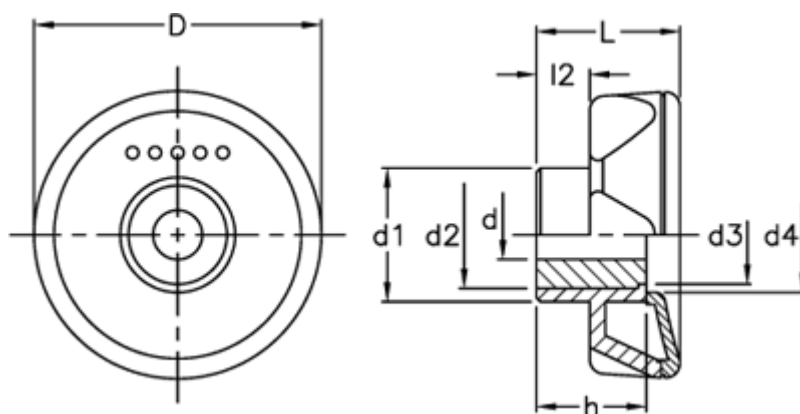

Varenummer: 23052204162  
Beskrivelse: E+G Drejeknop  
ELK.56-FP A10-C2, orange dækkappe

## Mål

$D$  = 56  
 $d_1$  = 26.5  
 $d_2$  = 22  
 $d_3$  = 20.5  
 $d_4$  = 23  
 $d_{H7}$  = 10  
 $h$  = 22  
 $L$  = 29

$l_2$  = 11